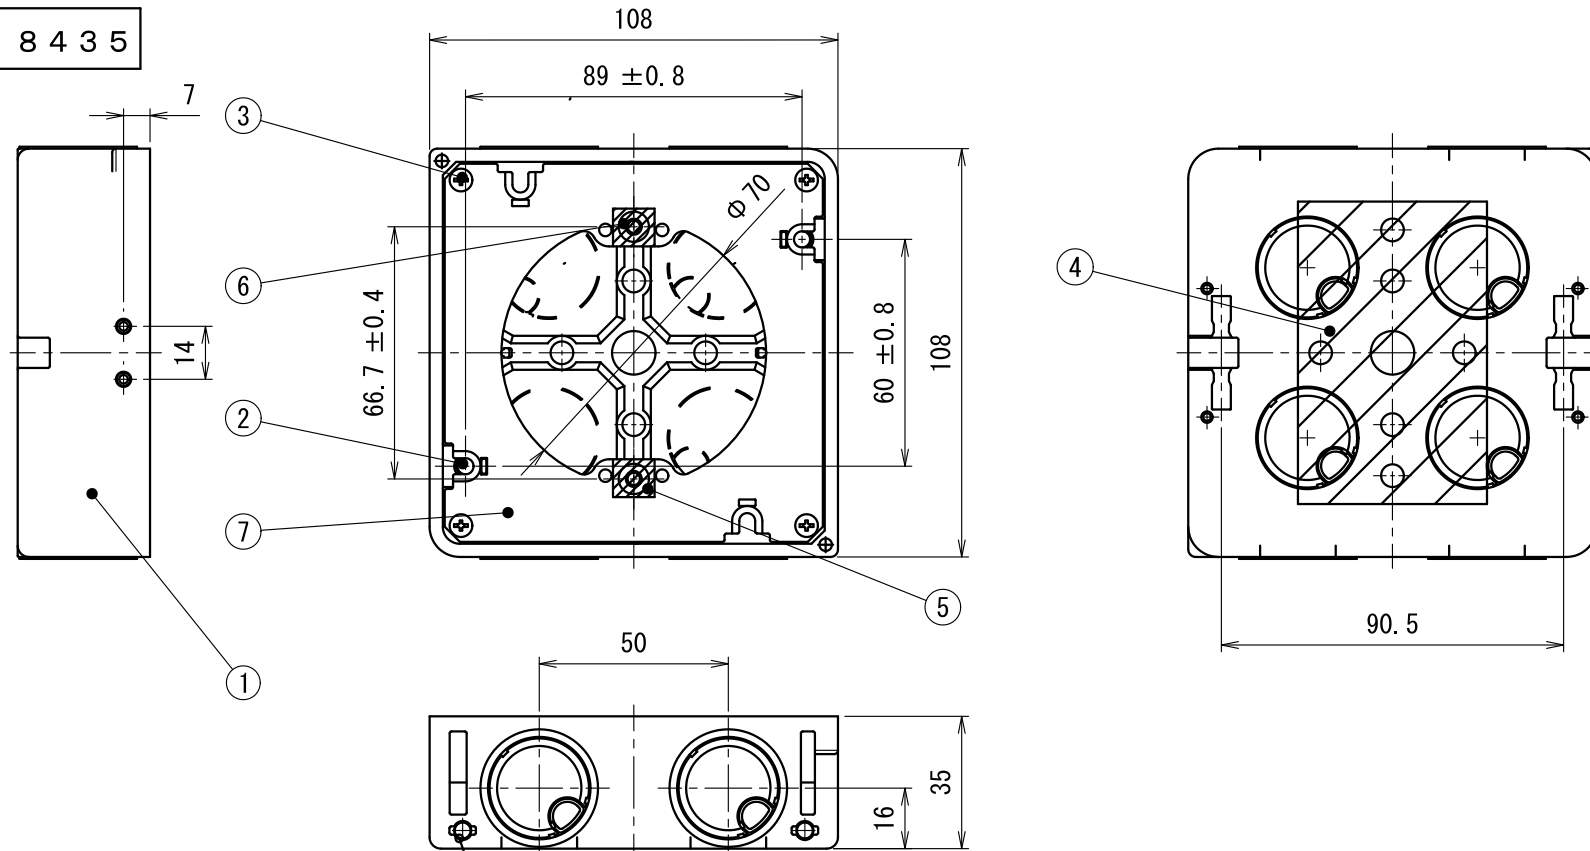

J I S C 8 4 3 5

別売：OF-5004T, 5004, 6504挿入穴

全ノックアウトサイズは22（径27.1）である。

製品仕様図

7	塗代カバー本体	PVC	1	
6	六角ナット	鋼	2	M4 三価クロメートめっき
5	アルミ箔	AL		
4	PPテープ	PP	1	乳白色 50mm幅
3	十字穴付き皿タッピンねじ	鋼	4	3×16 光沢クロメートめっき
2	六角ナット	鋼	2	M4 三価クロメートめっき
1	本体	PVC	1	
符号	名称	材質	個数	備考

尺度	品名	埋込四角アウトレットボックス（薄形）
1/2 ( / )		
第三角法	図番	CDO-4ASS11 C132371F 

未来工業株式会社